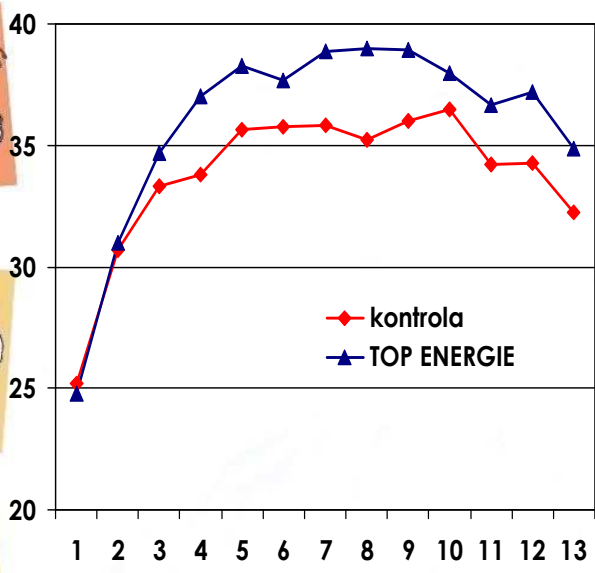

Kontrola	TOP ENERGIE
mléko (kg/den)	33.7	35.8
ml.tuk (%)	3.87	3.69
ml.bílkovina (%)	3.15	3.16